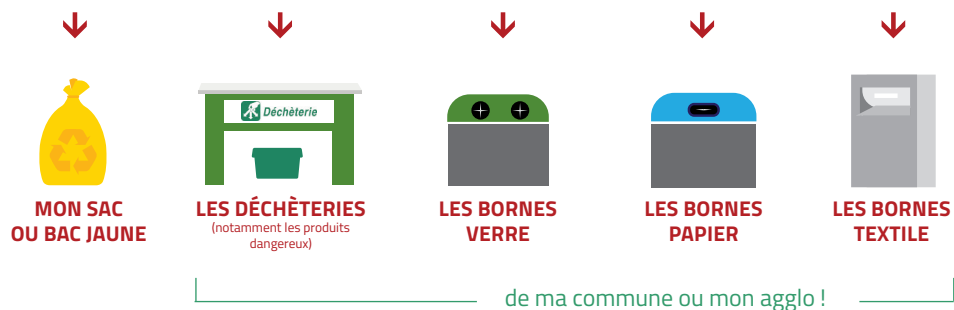

**BIEN TRIER MES DÉCHETS AU QUOTIDIEN,  
C'EST PERMETTRE QUE MES DÉCHETS  
SOIENT RECYCLÉS**

.....  
Avant de jeter un déchet aux ordures ménagères,  
je vérifie qu'il ne va pas plutôt dans...  
.....

.....  
Dans mon sac d'ordures ménagères,  
je mets tout ce qui ne peut pas être recyclé.  
.....

- RESTES DE REPAS →
- DÉCHETS DIVERS EN PLASTIQUE, POLYSTYRÈNE, MOUSSE... →
- VERRE ET VAISSELLE CASSÉS →
- PRODUITS D'HYGIÈNE (COUCHES, MOUCHOIRS EN PAPIER...) →