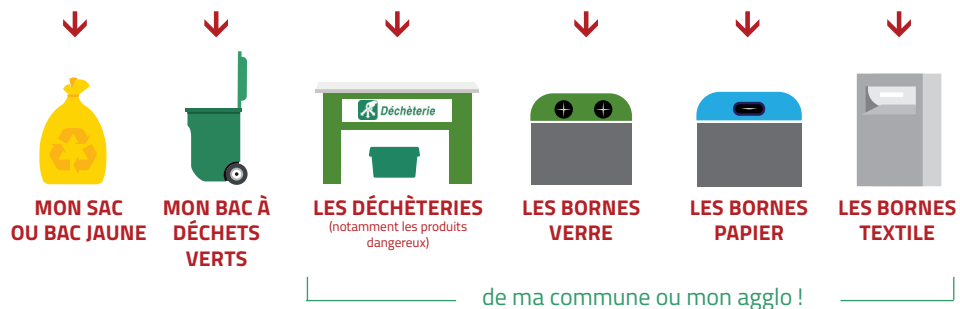

**BIEN TRIER MES DÉCHETS AU QUOTIDIEN,  
C'EST PERMETTRE QUE MES DÉCHETS  
SOIENT RECYCLÉS**

.....  
Avant de jeter un déchet aux ordures ménagères,  
je vérifie qu'il ne va pas plutôt dans...  
.....

.....  
Dans mon sac d'ordures ménagères,  
je mets tout ce qui ne peut pas être recyclé.  
.....

- RESTES DE REPAS →
- DÉCHETS DIVERS EN PLASTIQUE, POLYSTYRÈNE, MOUSSE... →
- VERRE ET VAISSELLE CASSÉS →
- PRODUITS D'HYGIÈNE (COUCHES, MOUCHOIRS EN PAPIER...) →

**BUCHÈRES**

**CALENDRIER 2021**  
COLLECTE DE VOS DÉCHETS