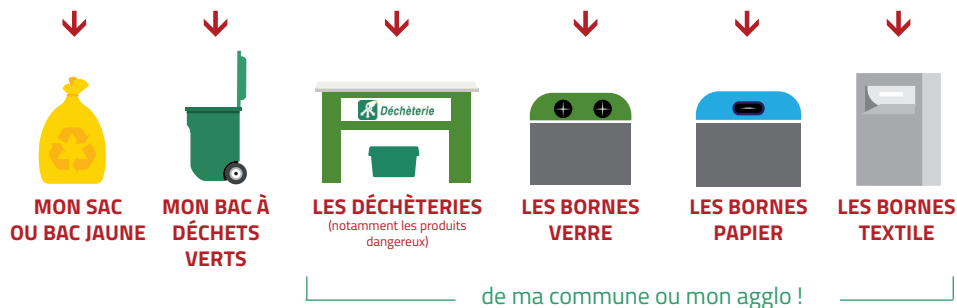

BIEN TRIER MES DÉCHETS AU QUOTIDIEN, C'EST PERMETTRE QUE MES DÉCHETS SOIENT RECYCLÉS

DIERREY-SAINT-PIERRE MACEY MONTGUEUX

CALENDRIER 2021

COLLECTE DE VOS DÉCHETS

Avant de jeter un déchet aux ordures ménagères,
je vérifie qu'il ne va pas plutôt dans...

Dans mon sac d'ordures ménagères,
je mets tout ce qui ne peut pas être recyclé.

- RESTES DE REPAS →
- DÉCHETS DIVERS EN PLASTIQUE, POLYSTYRÈNE, MOUSSE... →
- VERRE ET VAISSELLE CASSÉS →
- PRODUITS D'HYGIÈNE (COUCHES, MOUCHOIRS EN PAPIER...) →