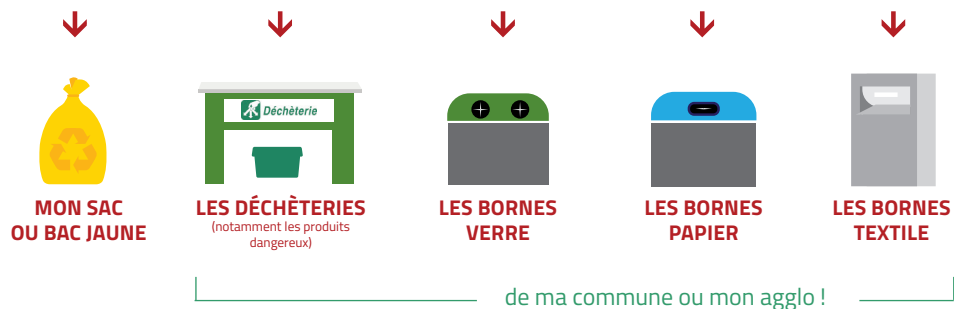

**BIEN TRIER MES DÉCHETS AU QUOTIDIEN,
C'EST PERMETTRE QUE MES DÉCHETS
SOIENT RECYCLÉS**

.....
Avant de jeter un déchet aux ordures ménagères,
je vérifie qu'il ne va pas plutôt dans...
.....

.....
Dans mon sac d'ordures ménagères,
je mets tout ce qui ne peut pas être recyclé.
.....

- RESTES DE REPAS →
- DÉCHETS DIVERS EN PLASTIQUE, POLYSTYRÈNE, MOUSSE... →
- VERRE ET VAISSELLE CASSÉS →
- PRODUITS D'HYGIÈNE (COUCHES, MOUCHOIRS EN PAPIER...) →

**TROYES
CHAMPAGNE**
MÉTROPOLE

**FONTVANNES
MESSON / PRUGNY
VAUCHASSIS**