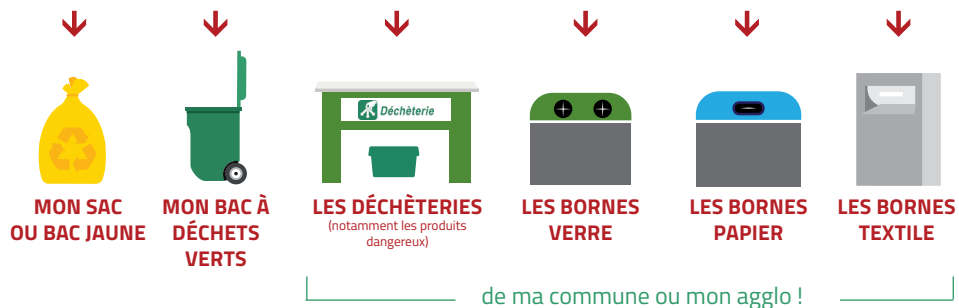

BIEN TRIER MES DÉCHETS AU QUOTIDIEN, C'EST PERMETTRE QUE MES DÉCHETS SOIENT RECYCLÉS

Avant de jeter un déchet aux ordures ménagères,
je vérifie qu'il ne va pas plutôt dans...

Dans mon sac d'ordures ménagères,
je mets tout ce qui ne peut pas être recyclé.

- RESTES DE REPAS →
- DÉCHETS DIVERS EN PLASTIQUE, POLYSTYRÈNE, MOUSSE... →
- VERRE ET VAISSELLE CASSÉS →
- PRODUITS D'HYGIÈNE (COUCHES, MOUCHOIRS EN PAPIER...) →

LIREY MACHY SAINT-JEAN-DE-BONNEVAL

CALENDRIER 2021