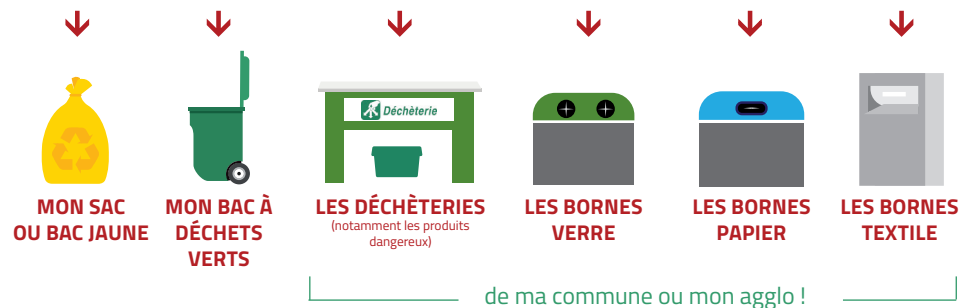

BIEN TRIER MES DÉCHETS AU QUOTIDIEN, C'EST PERMETTRE QUE MES DÉCHETS SOIENT RECYCLÉS

Avant de jeter un déchet aux ordures ménagères,
je vérifie qu'il ne va pas plutôt dans...

Dans mon sac d'ordures ménagères,
je mets tout ce qui ne peut pas être recyclé.

- RESTES DE REPAS →
- DÉCHETS DIVERS EN PLASTIQUE, POLYSTYRÈNE, MOUSSE... →
- VERRE ET VAISSELLE CASSÉS →
- PRODUITS D'HYGIÈNE (COUCHES, MOUCHOIRS EN PAPIER...) →

CALENDRIER 2021

COLLECTE DE VOS DÉCHETS