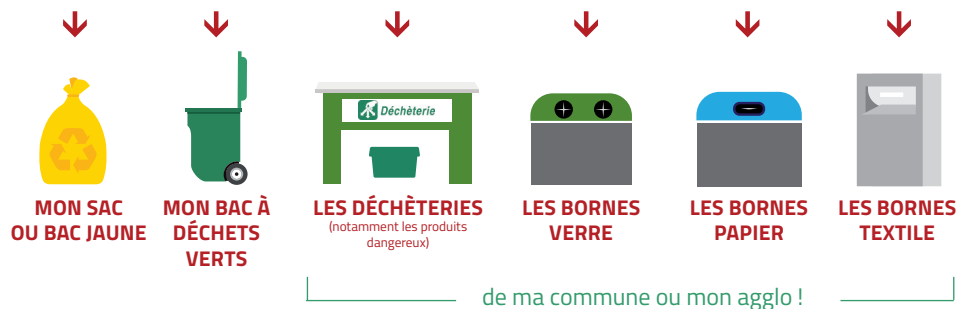

**BIEN TRIER MES DÉCHETS AU QUOTIDIEN,
C'EST PERMETTRE QUE MES DÉCHETS
SOIENT RECYCLÉS**

.....
Avant de jeter un déchet aux ordures ménagères,
je vérifie qu'il ne va pas plutôt dans...
.....

.....
Dans mon sac d'ordures ménagères,
je mets tout ce qui ne peut pas être recyclé.
.....

- RESTES DE REPAS →
- DÉCHETS DIVERS EN PLASTIQUE, POLYSTYRÈNE, MOUSSE... →
- VERRE ET VAISSELLE CASSÉS →
- PRODUITS D'HYGIÈNE (COUCHES, MOUCHOIRS EN PAPIER...) →

SAINT-ANDRÉ-LES-VERGERS NORD MARAYE

CALENDRIER 2021