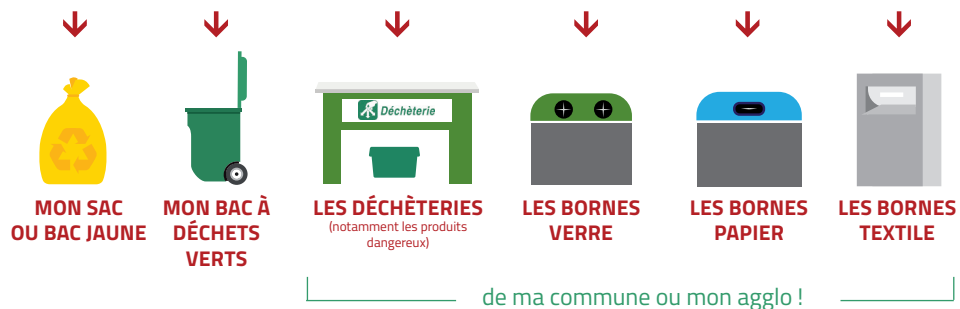

# BIEN TRIER MES DÉCHETS AU QUOTIDIEN, C'EST PERMETTRE QUE MES DÉCHETS SOIENT RECYCLÉS

Avant de jeter un déchet aux ordures ménagères,  
je vérifie qu'il ne va pas plutôt dans...

Dans mon sac d'ordures ménagères,  
je mets tout ce qui ne peut pas être recyclé.

- RESTES DE REPAS →
- DÉCHETS DIVERS EN PLASTIQUE, POLYSTYRÈNE, MOUSSE... →
- VERRE ET VAISSELLE CASSÉS →
- PRODUITS D'HYGIÈNE (COUCHES, MOUCHOIRS EN PAPIER...) →

TROYES  
CHAMPAGNE  
MÉTROPOLE