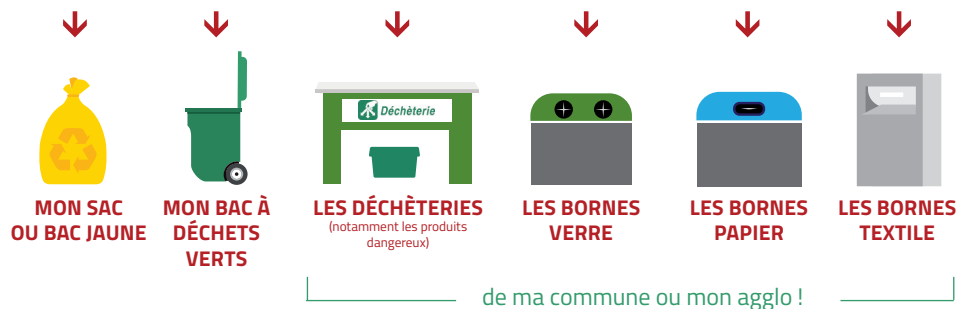

BIEN TRIER MES DÉCHETS AU QUOTIDIEN, C'EST PERMETTRE QUE MES DÉCHETS SOIENT RECYCLÉS

Avant de jeter un déchet aux ordures ménagères,
je vérifie qu'il ne va pas plutôt dans...

Dans mon sac d'ordures ménagères,
je mets tout ce qui ne peut pas être recyclé.

- RESTES DE REPAS →
- DÉCHETS DIVERS EN PLASTIQUE, POLYSTYRÈNE, MOUSSE... →
- VERRE ET VAISSELLE CASSÉS →
- PRODUITS D'HYGIÈNE (COUCHES, MOUCHOIRS EN PAPIER...) →

SAINT-JULIEN-LES-VILLAS NORD RIVES DE SEINE