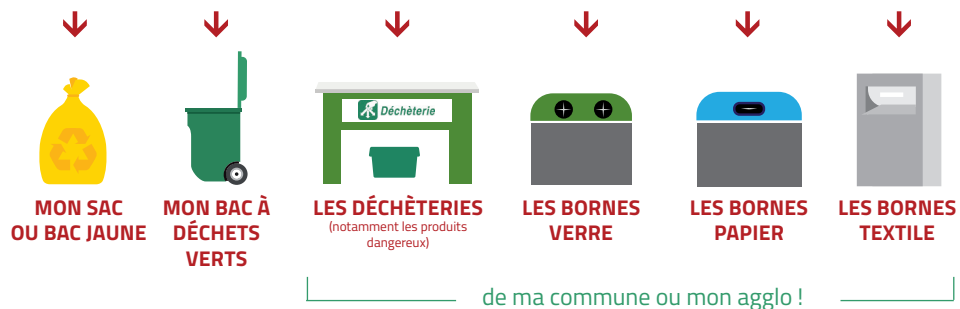

BIEN TRIER MES DÉCHETS AU QUOTIDIEN, C'EST PERMETTRE QUE MES DÉCHETS SOIENT RECYCLÉS

Avant de jeter un déchet aux ordures ménagères,
je vérifie qu'il ne va pas plutôt dans...

Dans mon sac d'ordures ménagères,
je mets tout ce qui ne peut pas être recyclé.

- RESTES DE REPAS →
- DÉCHETS DIVERS EN PLASTIQUE, POLYSTYRÈNE, MOUSSE... →
- VERRE ET VAISSELLE CASSÉS →
- PRODUITS D'HYGIÈNE (COUCHES, MOUCHOIRS EN PAPIER...) →

SAINT-JULIEN-LES-VILLAS SUD

CALENDRIER 2021