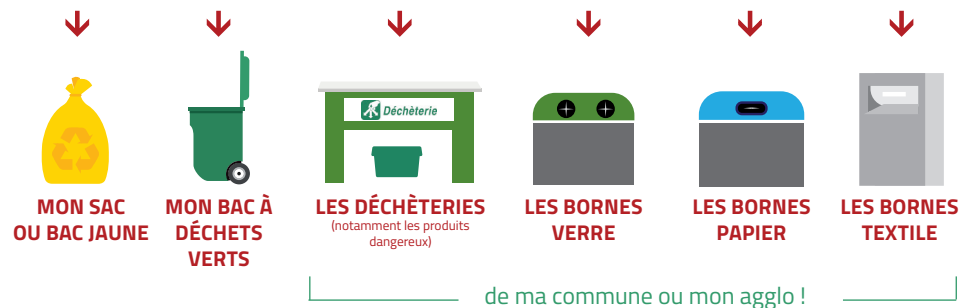

BIEN TRIER MES DÉCHETS AU QUOTIDIEN, C'EST PERMETTRE QUE MES DÉCHETS SOIENT RECYCLÉS

Avant de jeter un déchet aux ordures ménagères,
je vérifie qu'il ne va pas plutôt dans...

Dans mon sac d'ordures ménagères,
je mets tout ce qui ne peut pas être recyclé.

- RESTES DE REPAS →
- DÉCHETS DIVERS EN PLASTIQUE, POLYSTYRÈNE, MOUSSE... →
- VERRE ET VAISSELLE CASSÉS →
- PRODUITS D'HYGIÈNE (COUCHES, MOUCHOIRS EN PAPIER...) →

SAINTE-SAVINE LAMARTINE TRUAUDE

CALENDRIER 2021