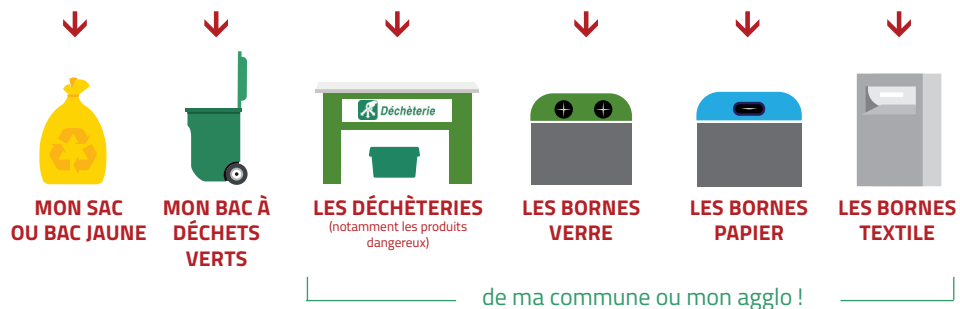

**BIEN TRIER MES DÉCHETS AU QUOTIDIEN,
C'EST PERMETTRE QUE MES DÉCHETS
SOIENT RECYCLÉS**

.....
Avant de jeter un déchet aux ordures ménagères,
je vérifie qu'il ne va pas plutôt dans...
.....

.....
Dans mon sac d'ordures ménagères,
je mets tout ce qui ne peut pas être recyclé.
.....

- RESTES DE REPAS →
- DÉCHETS DIVERS EN PLASTIQUE, POLYSTYRÈNE, MOUSSE... →
- VERRE ET VAISSELLE CASSÉS →
- PRODUITS D'HYGIÈNE (COUCHES, MOUCHOIRS EN PAPIER...) →

VERRIÈRES

CALENDRIER 2021
COLLECTE DE VOS DÉCHETS