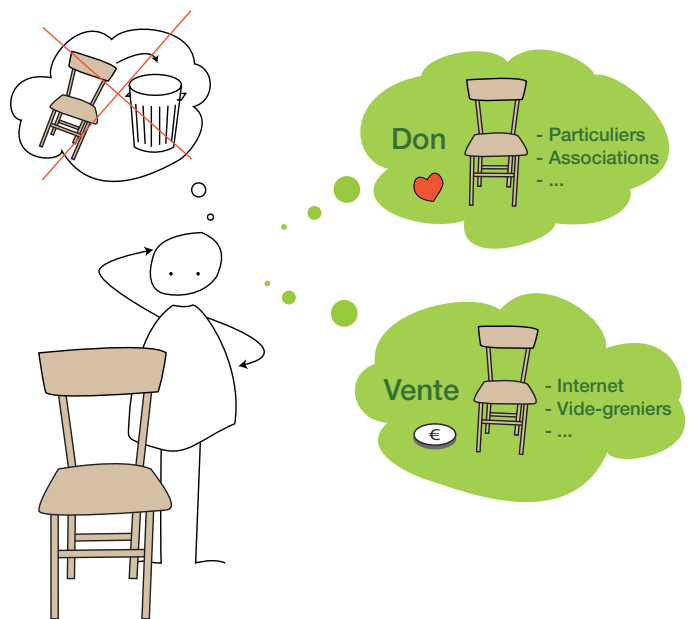

- **Le Vestiaire Baltet**, géré par le Centre Municipal d'Action Sociale (CMAS) de la Ville de Troyes, reçoit également les dons de vêtements en bon état pour les redistribuer gratuitement aux Troyens bénéficiaires, sous conditions de résidence et de ressources. Vestiaire Baltet : 59, bd du 14-Juillet / CMAS - Espace Audiffred : 03 25 70 47 73.

- **Des ateliers participatifs** et gratuits de réparation de vos petits appareils électroménagers et vêtements abîmés sont régulièrement proposés dans l'agglomération par l'association *Repair* café, notamment dans le cadre de l'Agenda 21 de Troyes Champagne Métropole. Programmes de l'Agenda 21 sur troyes-champagne-metropole.fr et des ateliers Repair Café sur rcaube.fr.