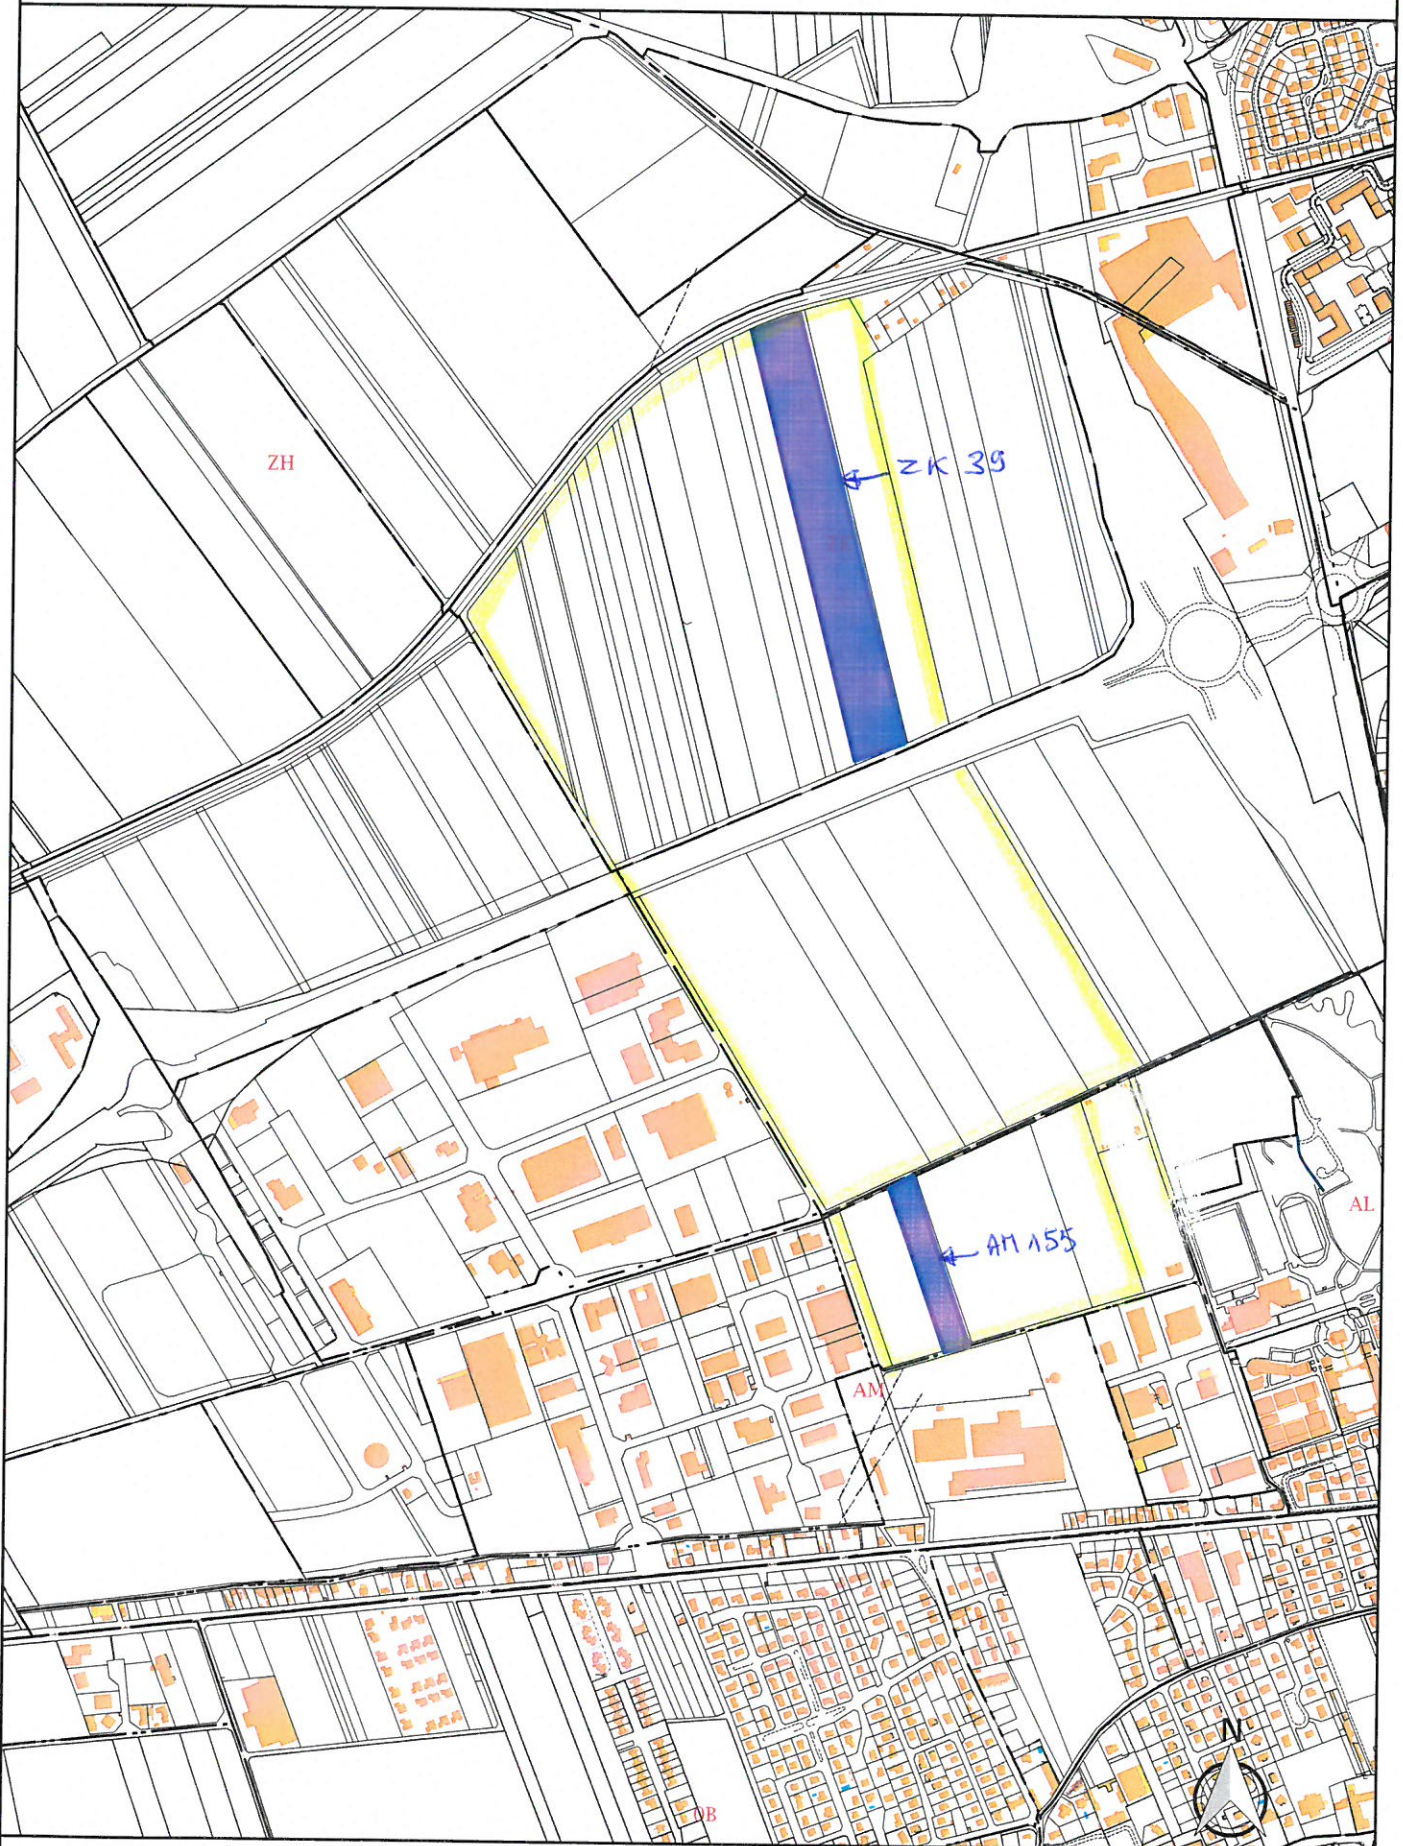

Extension Parc du Grand Troyes

Projet d'acquisition parcelles BODIE.G.

Echelle 1 : 10000
300 m