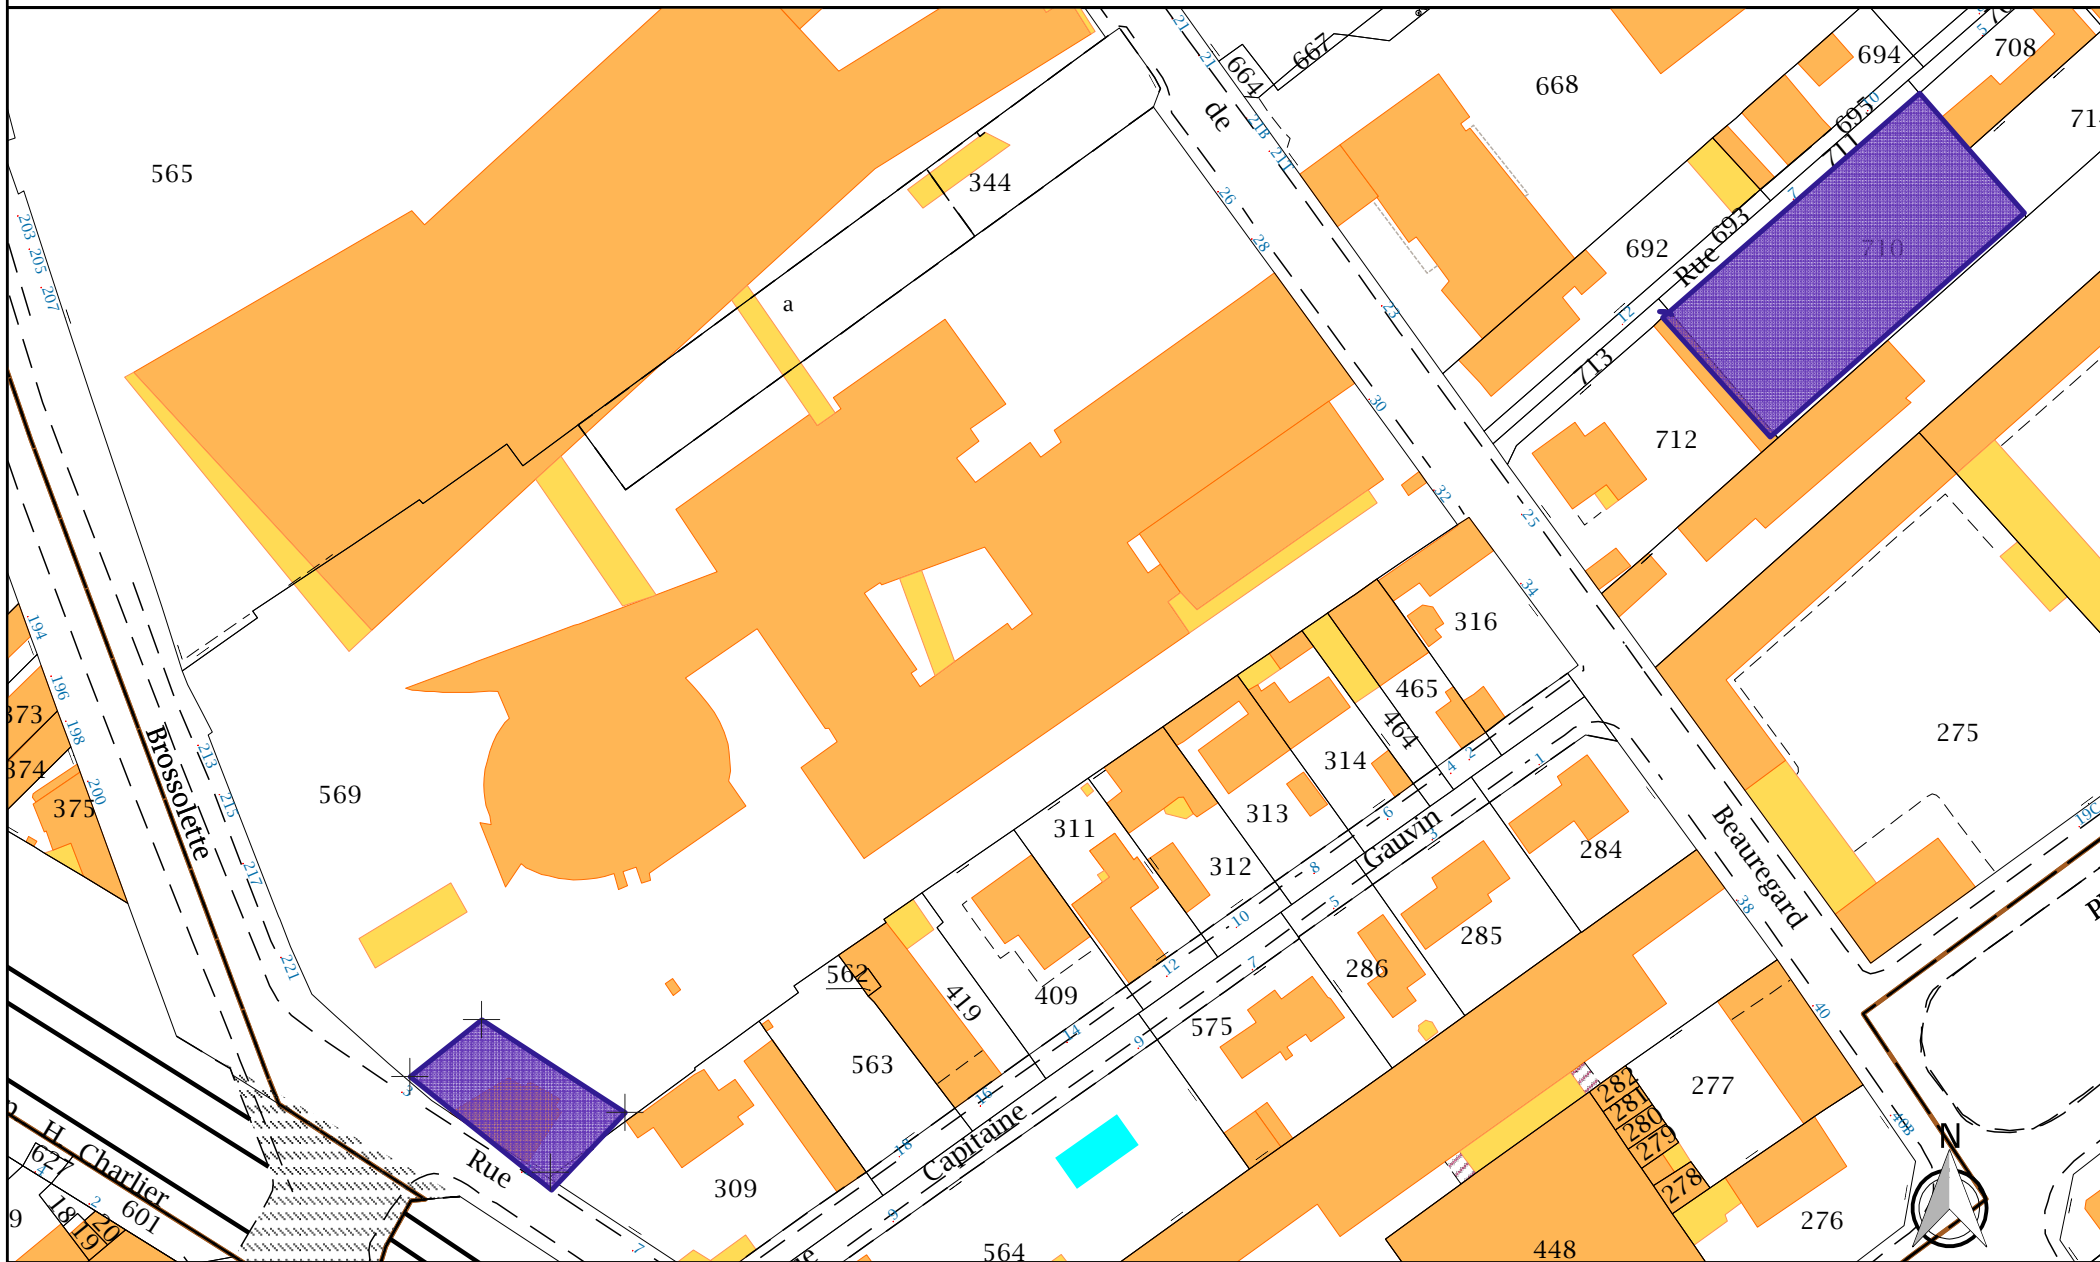

# Maison 5 rue Clévy et Parling Rue Marceau

Echelle 1 : 1000

30 m