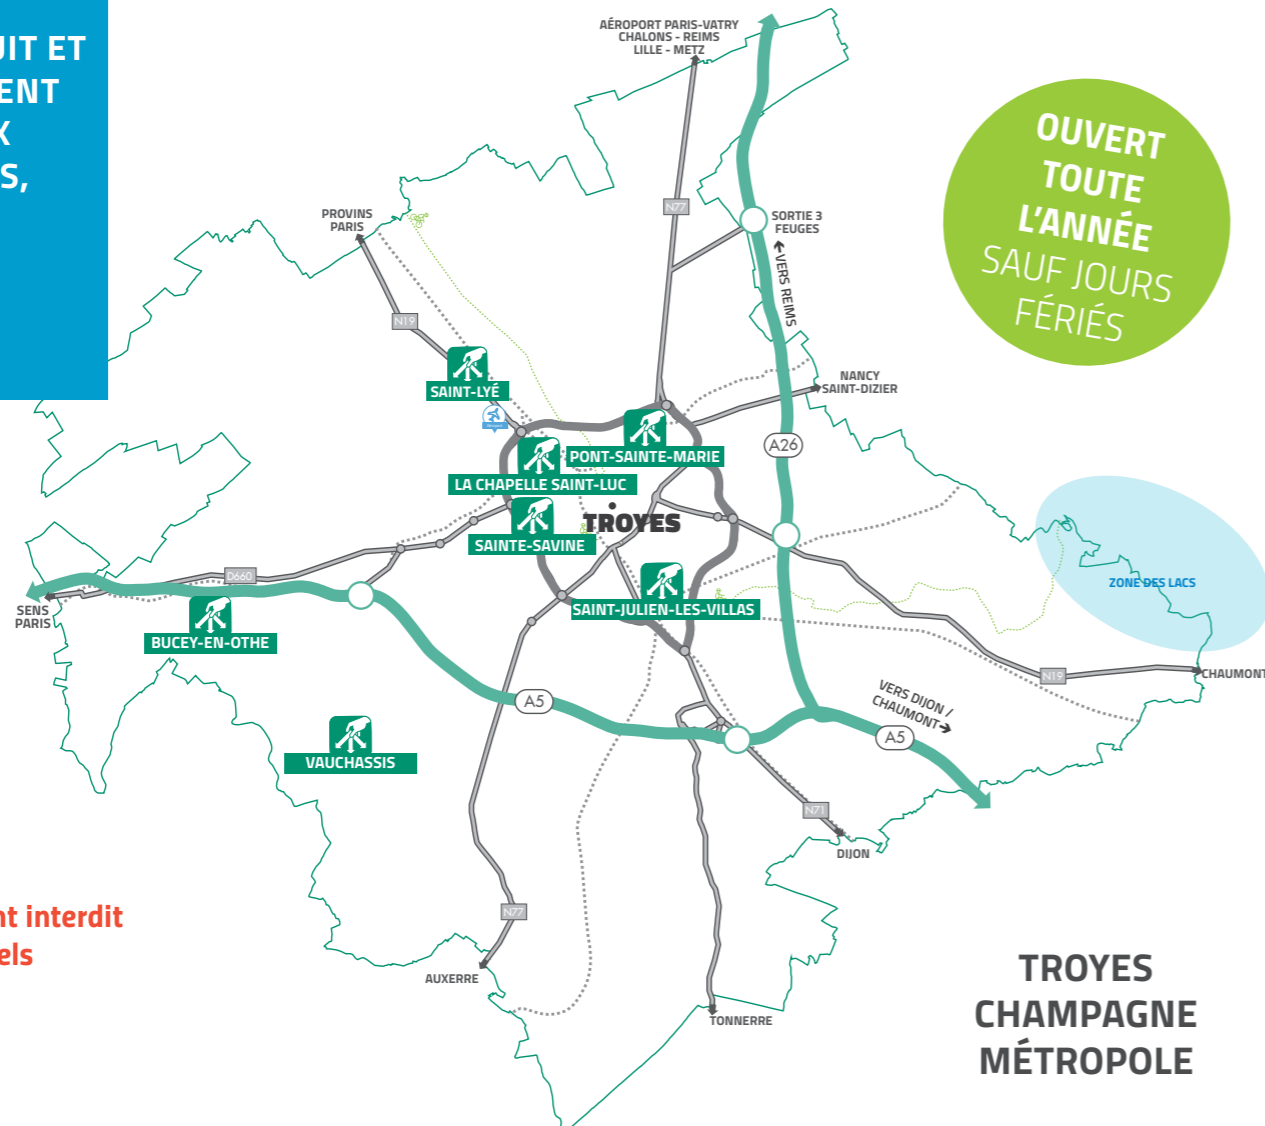

LES DÉCHÈTERIES DANS L'AGGLOMÉRATION

ACCÈS GRATUIT ET EXCLUSIVEMENT RÉSERVÉ AUX PARTICULIERS, HABITANTS DE TROYES CHAMPAGNE MÉTROPOLE

Accès strictement interdit aux professionnels

OUVERT TOUTE L'ANNÉE SAUF JOURS FÉRIÉS

TROYES CHAMPAGNE MÉTROPOLE

SAINT-JULIEN-LES-VILLAS

Rue du Pré-Saint-Jean
10800 Saint-Julien-les-Villas

		Lundi	Mardi	Mercredi	Jeudi	Vendredi	Samedi	Dimanche
PRINTEMPS ÉTÉ 01/04 au 30/09	matin	9h-12h	FERMÉ	9h-12h	9h-12h	9h-12h	9h-19h	10h-12h30
	après-midi	15h-19h	FERMÉ	15h-19h	15h-19h	15h-19h		FERMÉ
AUTOMNE HIVER 01/10 au 31/03	matin	9h-12h	FERMÉ	9h-12h	9h-12h	9h-12h	9h-17h30	10h-12h30
	après-midi	14h-17h30	FERMÉ	14h-17h30	14h-17h30	14h-17h30		FERMÉ

PONT SAINTE-MARIE

Avenue des Tirverts
10150 Pont-Sainte-Marie

		Lundi	Mardi	Mercredi	Jeudi	Vendredi	Samedi	Dimanche
PRINTEMPS ÉTÉ 01/04 au 30/09	matin	9h-12h	9h-12h	FERMÉ	9h-12h	9h-12h	9h-19h	10h-12h30
	après-midi	15h-19h	15h-19h	FERMÉ	15h-19h	15h-19h		FERMÉ
AUTOMNE HIVER 01/10 au 31/03	matin	9h-12h	9h-12h	FERMÉ	9h-12h	9h-12h	9h-17h30	10h-12h30
	après-midi	14h-17h30	14h-17h30	FERMÉ	14h-17h30	14h-17h30		FERMÉ

SAINT-LYÉ

23 route de Grange-l'Evêque, ZA du Pilaout
10180 Saint-Lyé

		Lundi	Mardi	Mercredi	Jeudi	Vendredi	Samedi	Dimanche
PRINTEMPS ÉTÉ 01/04 au 30/09	matin	FERMÉ	FERMÉ	10h-13h	FERMÉ	FERMÉ	9h-13h	10h-13h
	après-midi	14h-18h	FERMÉ	14h-18h	FERMÉ	14h-18h	14h-18h	FERMÉ
AUTOMNE HIVER 01/10 au 31/03	matin	FERMÉ	FERMÉ	10h-13h	FERMÉ	FERMÉ	9h-13h	10h-13h
	après-midi	14h-18h	FERMÉ	14h-18h	FERMÉ	14h-18h	14h-18h	FERMÉ

LA CHAPELLE SAINT-LUC

Route de Montgueux
10600 La Chapelle Saint-Luc

		Lundi	Mardi	Mercredi	Jeudi	Vendredi	Samedi	Dimanche
PRINTEMPS ÉTÉ 01/04 au 30/09	matin	9h-12h	9h-12h	9h-12h	FERMÉ	9h-12h	9h-19h	10h-12h30
	après-midi	15h-19h	15h-19h	15h-19h	FERMÉ	15h-19h		FERMÉ
AUTOMNE HIVER 01/10 au 31/03	matin	9h-12h	9h-12h	9h-12h	FERMÉ	9h-12h	9h-17h30	10h-12h30
	après-midi	14h-17h30	14h-17h30	14h-17h30	FERMÉ	14h-17h30		FERMÉ

BUCEY-EN-OTHE

Route de Bucey-en-Othe
10190 Bucey-en-Othe

		Lundi	Mardi	Mercredi	Jeudi	Vendredi	Samedi	Dimanche
PRINTEMPS ÉTÉ 01/04 au 31/10	matin	FERMÉ	FERMÉ	9h-12h	FERMÉ	9h-12h	FERMÉ	FERMÉ
	après-midi	FERMÉ	FERMÉ	FERMÉ	FERMÉ	FERMÉ	14h-18h	FERMÉ
AUTOMNE HIVER 01/10 au 31/03	matin	FERMÉ	FERMÉ	9h-12h	FERMÉ	9h-12h	FERMÉ	FERMÉ
	après-midi	FERMÉ	FERMÉ	FERMÉ	FERMÉ	FERMÉ	14h-16h30	FERMÉ

SAINTE-SAVINE

4 rue Konrad-Adenauer
10300 Sainte-Savine

		Lundi	Mardi	Mercredi	Jeudi	Vendredi	Samedi	Dimanche
PRINTEMPS ÉTÉ 01/04 au 30/09	matin	9h-12h	9h-12h	9h-12h	9h-12h	FERMÉ	9h-19h	10h-12h30
	après-midi	15h-19h	15h-19h	15h-19h	15h-19h	FERMÉ		FERMÉ
AUTOMNE HIVER 01/10 au 31/03	matin	9h-12h	9h-12h	9h-12h	9h-12h	FERMÉ	9h-17h30	10h-12h30
	après-midi	14h-17h30	14h-17h30	14h-17h30	14h-17h30	FERMÉ		FERMÉ

VAUCHASSIS

Route de Troyes
10190 Vauchassis

		Lundi	Mardi	Mercredi	Jeudi	Vendredi	Samedi	Dimanche
PRINTEMPS ÉTÉ 01/04 au 31/10	matin	FERMÉ	FERMÉ	FERMÉ	FERMÉ	FERMÉ	9h-12h	FERMÉ
	après-midi	FERMÉ	FERMÉ	14h-18h	FERMÉ	14h-18h	FERMÉ	FERMÉ
AUTOMNE HIVER 01/11 au 31/03	matin	FERMÉ	FERMÉ	FERMÉ	FERMÉ	FERMÉ	9h-12h	FERMÉ
	après-midi	FERMÉ	FERMÉ	14h-16h30	FERMÉ	14h-16h30	FERMÉ	FERMÉ

SERVICE GESTION ET COLLECTE DES DÉCHETS