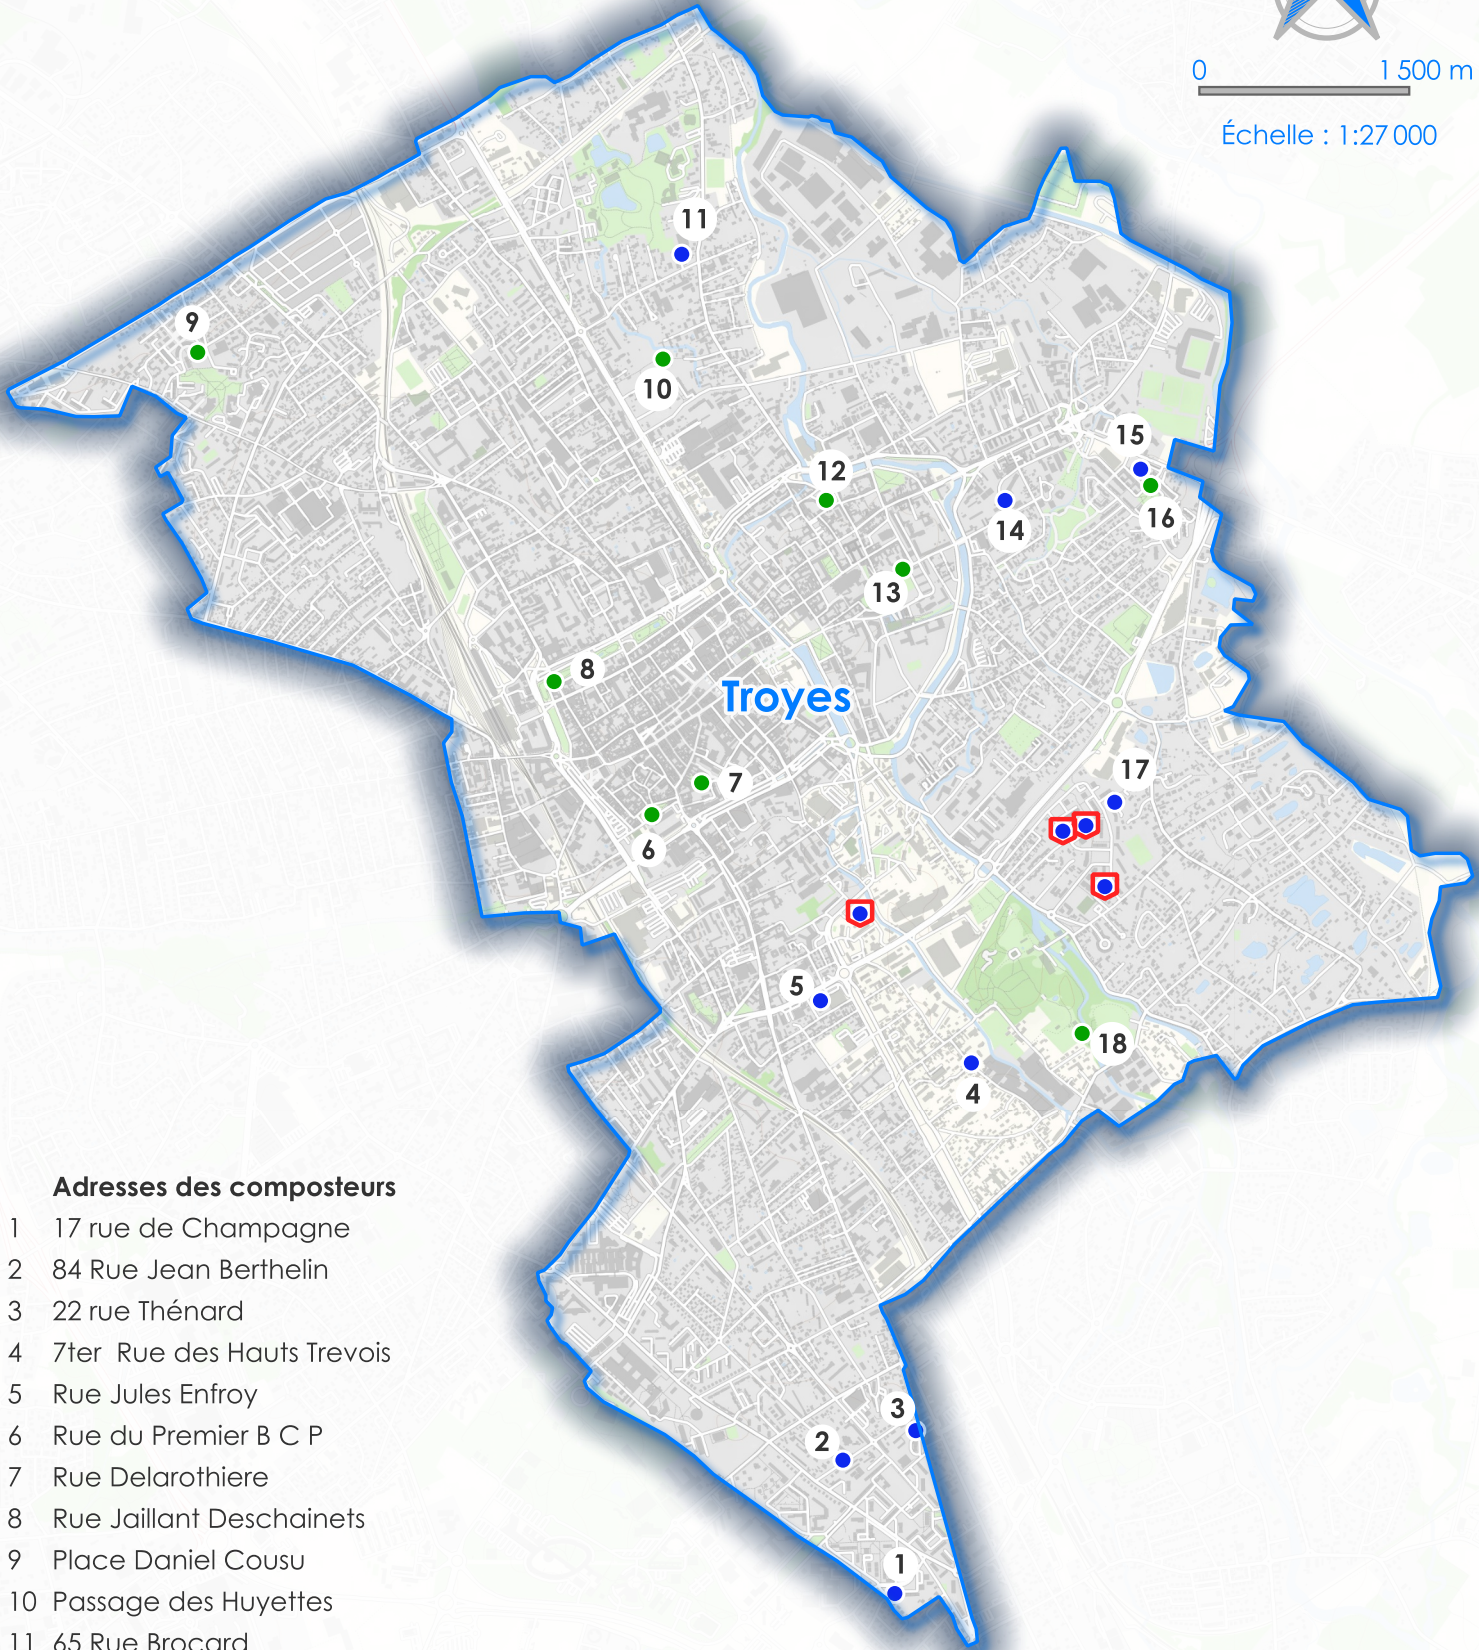

0 1 500 m

Échelle : 1:27 000

### Adresses des composteurs

- 1 17 rue de Champagne
- 2 84 Rue Jean Berthelin
- 3 22 rue Thénard
- 4 7ter Rue des Hauts Trevois
- 5 Rue Jules Enfroy
- 6 Rue du Premier B C P
- 7 Rue Delarothiere
- 8 Rue Jaillant Deschainets
- 9 Place Daniel Cousu
- 10 Passage des Huyettes
- 11 65 Rue Brocard
- 12 Rue des Anciens Combattants
- 13 Rue Michelet
- 14 2 Rue Andre Mutter
- 15 1 Rue de Darmstadt
- 16 Place de Soest
- 17 Rue Jean Camille Niel
- 18 Rue Guillaume le Be